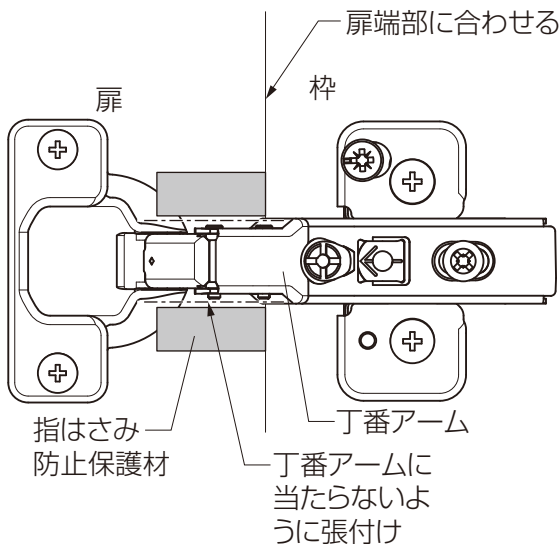

LIXIL

開き戸丁番 指はさみ防止保護材

張付け説明書

※本部品は、お子さまなどが誤って丁番のすき間で指をはさまないように保護する部品です。

【張付け位置】

▲ 注意

- 丁番の○部のすき間に指を入れないでください。はさまれてケガをするおそれがあります。

※お子さまが手の届く下の2枚の丁番が対象となります。

【張付け方】

※指はさみ防止保護材を扉端部に合わせて両面テープで扉に張付けてください。

※指はさみ防止保護材を張付け後、扉を開閉し支障がないことを確認してください。